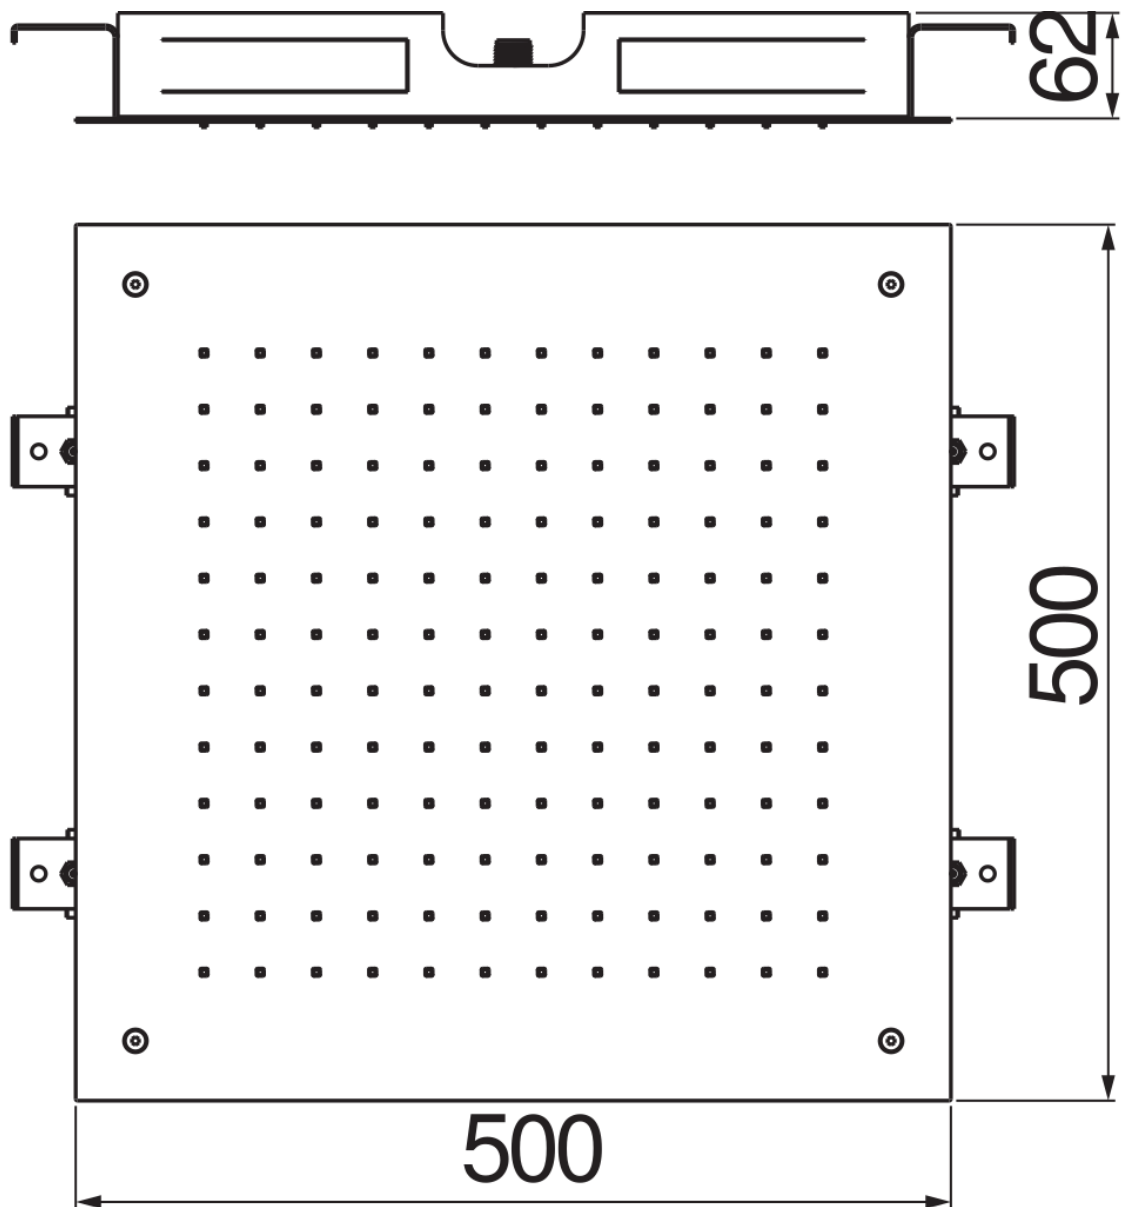

SPECIFICHE

Soffione a incasso

Chrome

Dimensione 500 x 500 mm

Getto pioggia

Imballo: 59 x 59 x 11,5 cm / 0,04003 m<sup>3</sup> / 11,39 kg

DIAGRAMMA DI PORTATA: ACQUA CALDA/FREDDA

— Getto pioggia