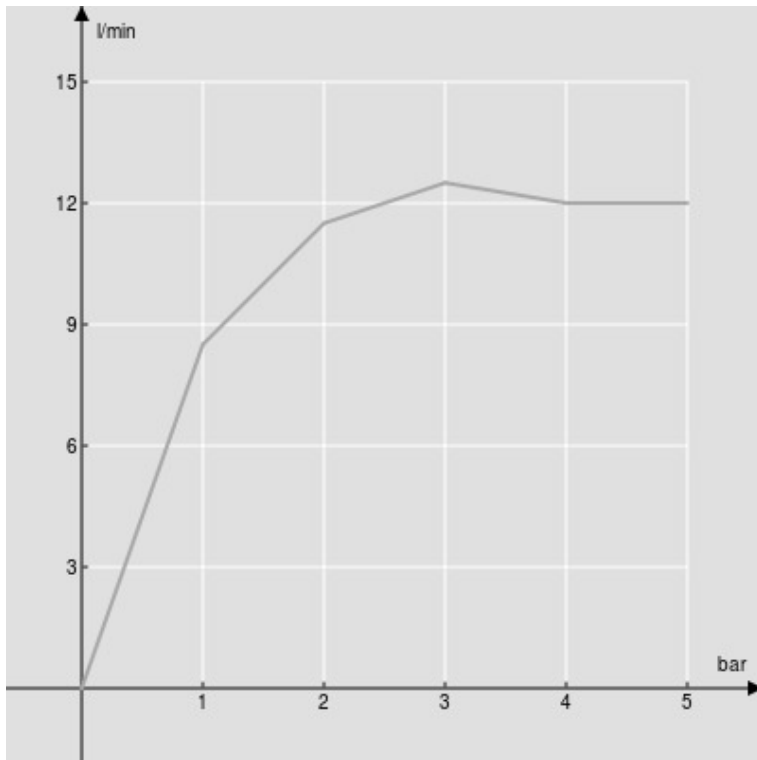

SPECIFICHE

Soffione a incasso

Chrome

Dimensione 500 x 500 mm

Getto pioggia

Imballo: 59 x 59 x 11,5 cm / 0,04003 m<sup>3</sup> / 11,39 kg

DIAGRAMMA DI PORTATA: ACQUA CALDA/FREDDA

— Getto pioggia